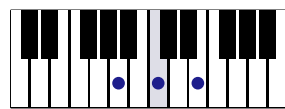

Cordero 8

108 Bpm

(Misa)

4/4

C

C

G

A_m