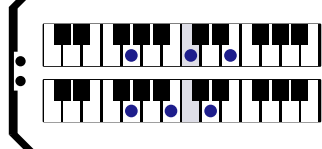

Cordero 8

108 Bpm

(Misa)

4/4

C

C

G

A_m