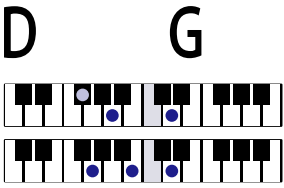

Gloria 3-2

140 Bpm

(Misa)

A

A

D

G

A